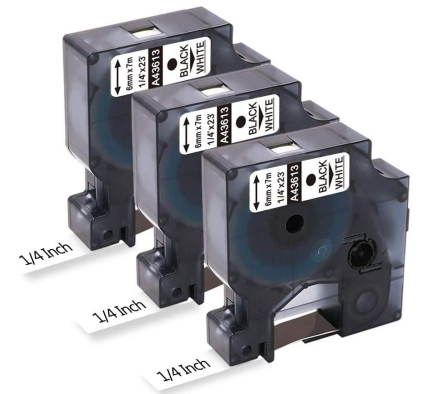

RD10264 LABEL TAPE
RD-10264 102MM X 64MM
- 661 LABELS

1347 MT

LABEL TAPE RD-10264 102MM X
64MM - 661 LABELS