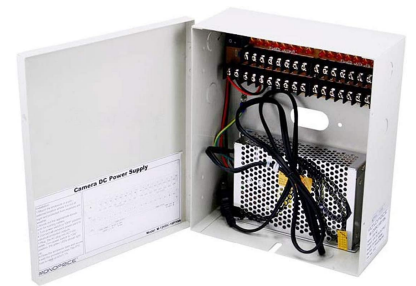

HIK-VISION DS-2PA1201-WRD(O-
STD) 12V-1A / 12W WATER PROOF
POWER ADAPTER

UPS 12V2A CCTV MINI
UPS 12V - 2A

2100 MT

CCTV MINI UPS 12V - 2A

PSC POWER SUPPLY
CCTV 12V-20A

2651 MT

POWER SUPPLY CCTV 12V-20A

PVR 16CH CCTV 16CH
POWER SUPPLY