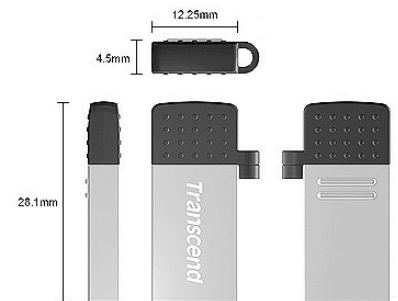

1257 MT

64GB Jet Flash JF790 - Purple - USB
3.0

128GB Jet Flash JF790 USB
3.0

2214 MT

128GB Jet Flash JF790 USB 3.0

256GB Jet Flash JF790
USB 3.0

4607 MT

256GB Jet Flash JF790 USB 3.0